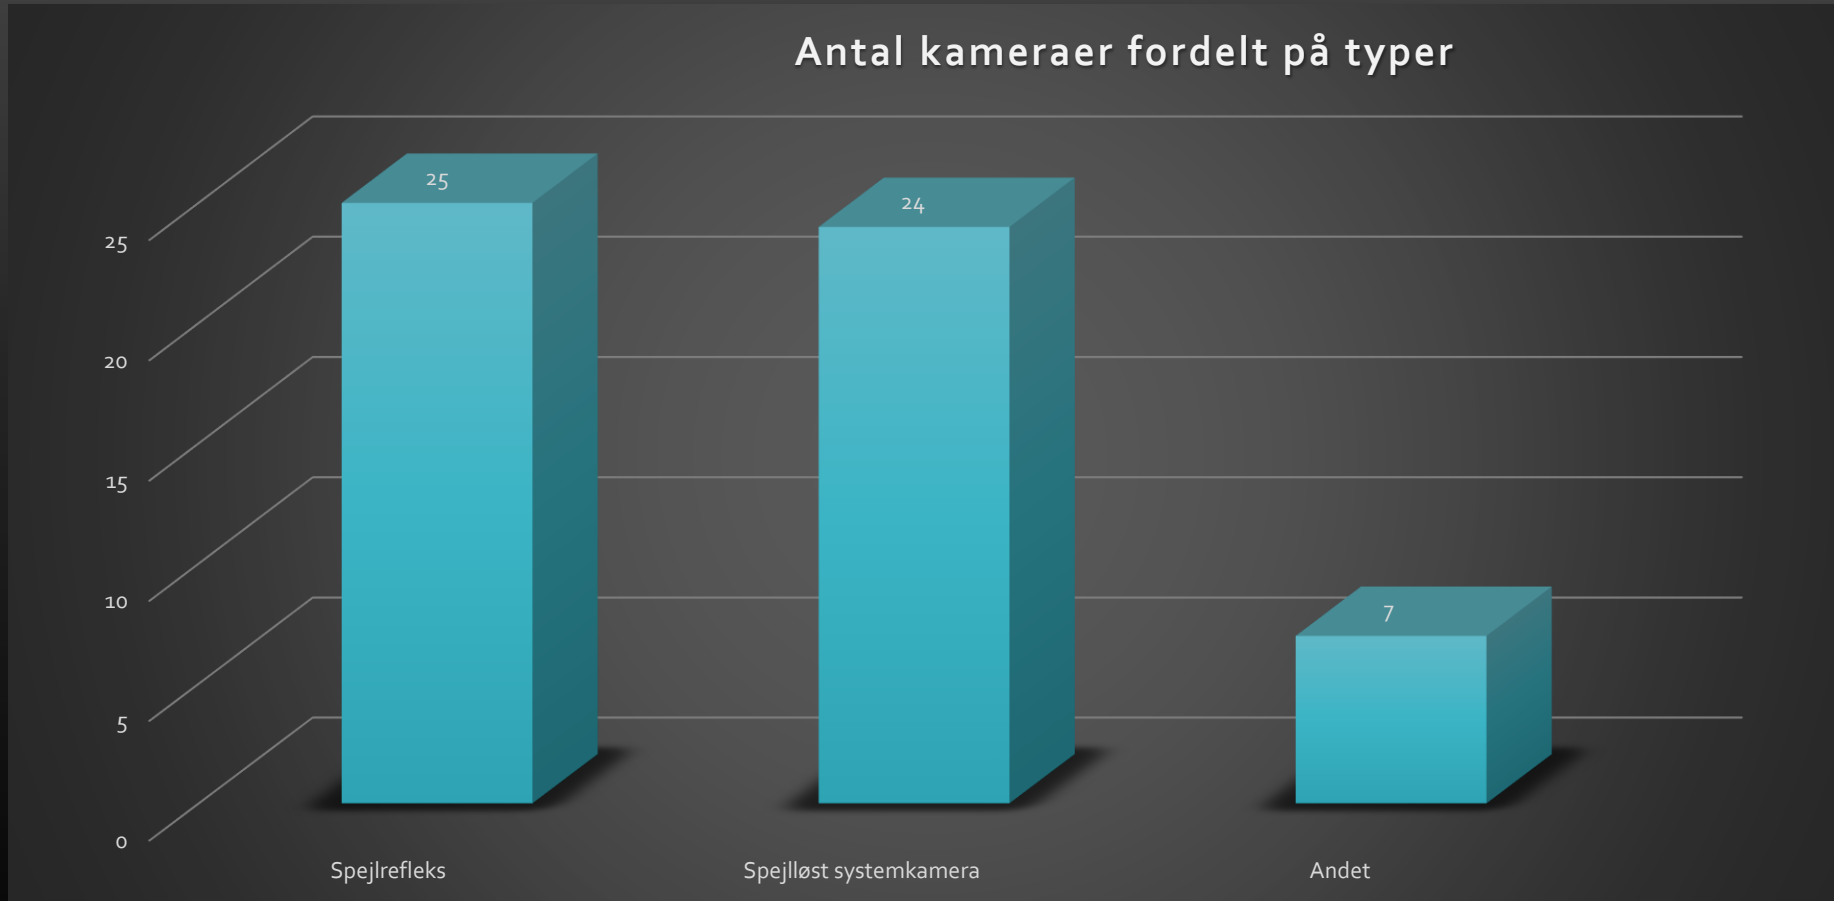

Kameratype