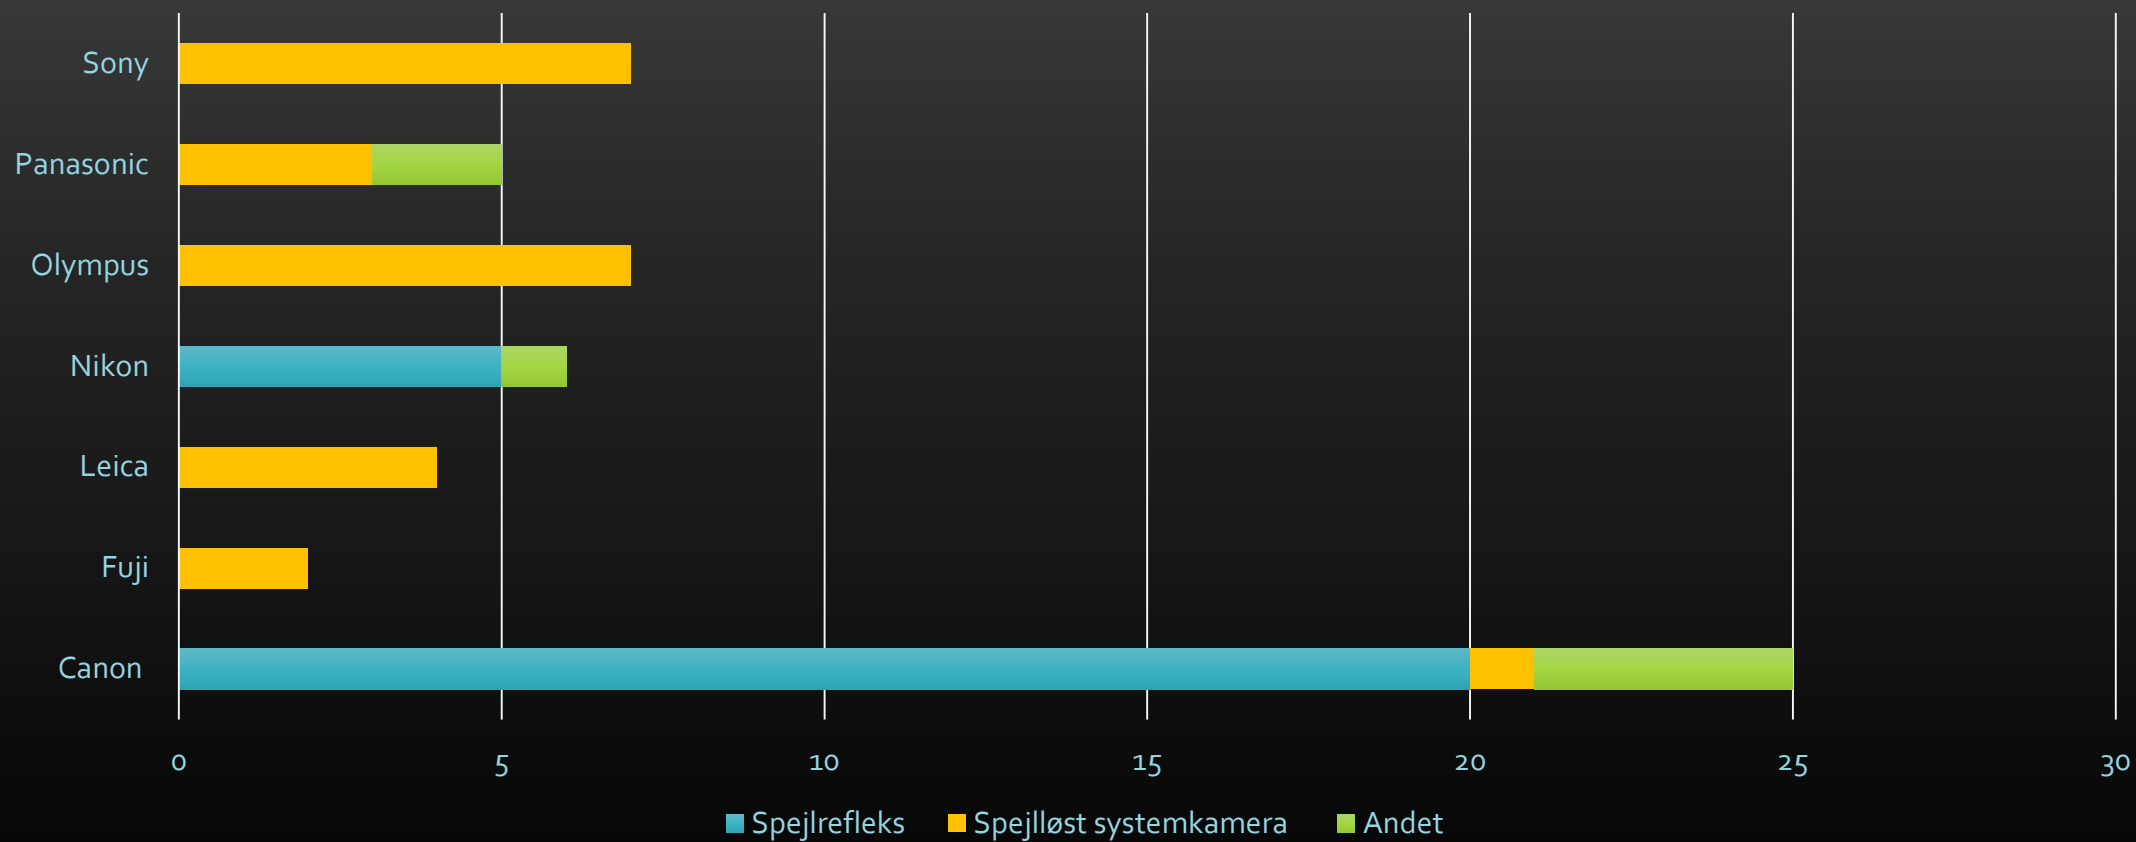

Kameratype

Sensor-typer

Kameratyper

Antal kameraer fordelt på mærke og type

Kameramodeller

Antal modeller fordelt på kameramærker

Canon

<i>Type</i>	<i>Model</i>	<i>Antal</i>
Spejlrefleks	5D	1
	5D MK II	3
	5D MK III	2
	5D MK IV	3
	5DS	1
	6D	2
	7D	2
	60D	2
	70D	2
	100D	1
	650D	1
	Spejlløst systemkamera	M
Andet	G1 X	3
	G9 X	1