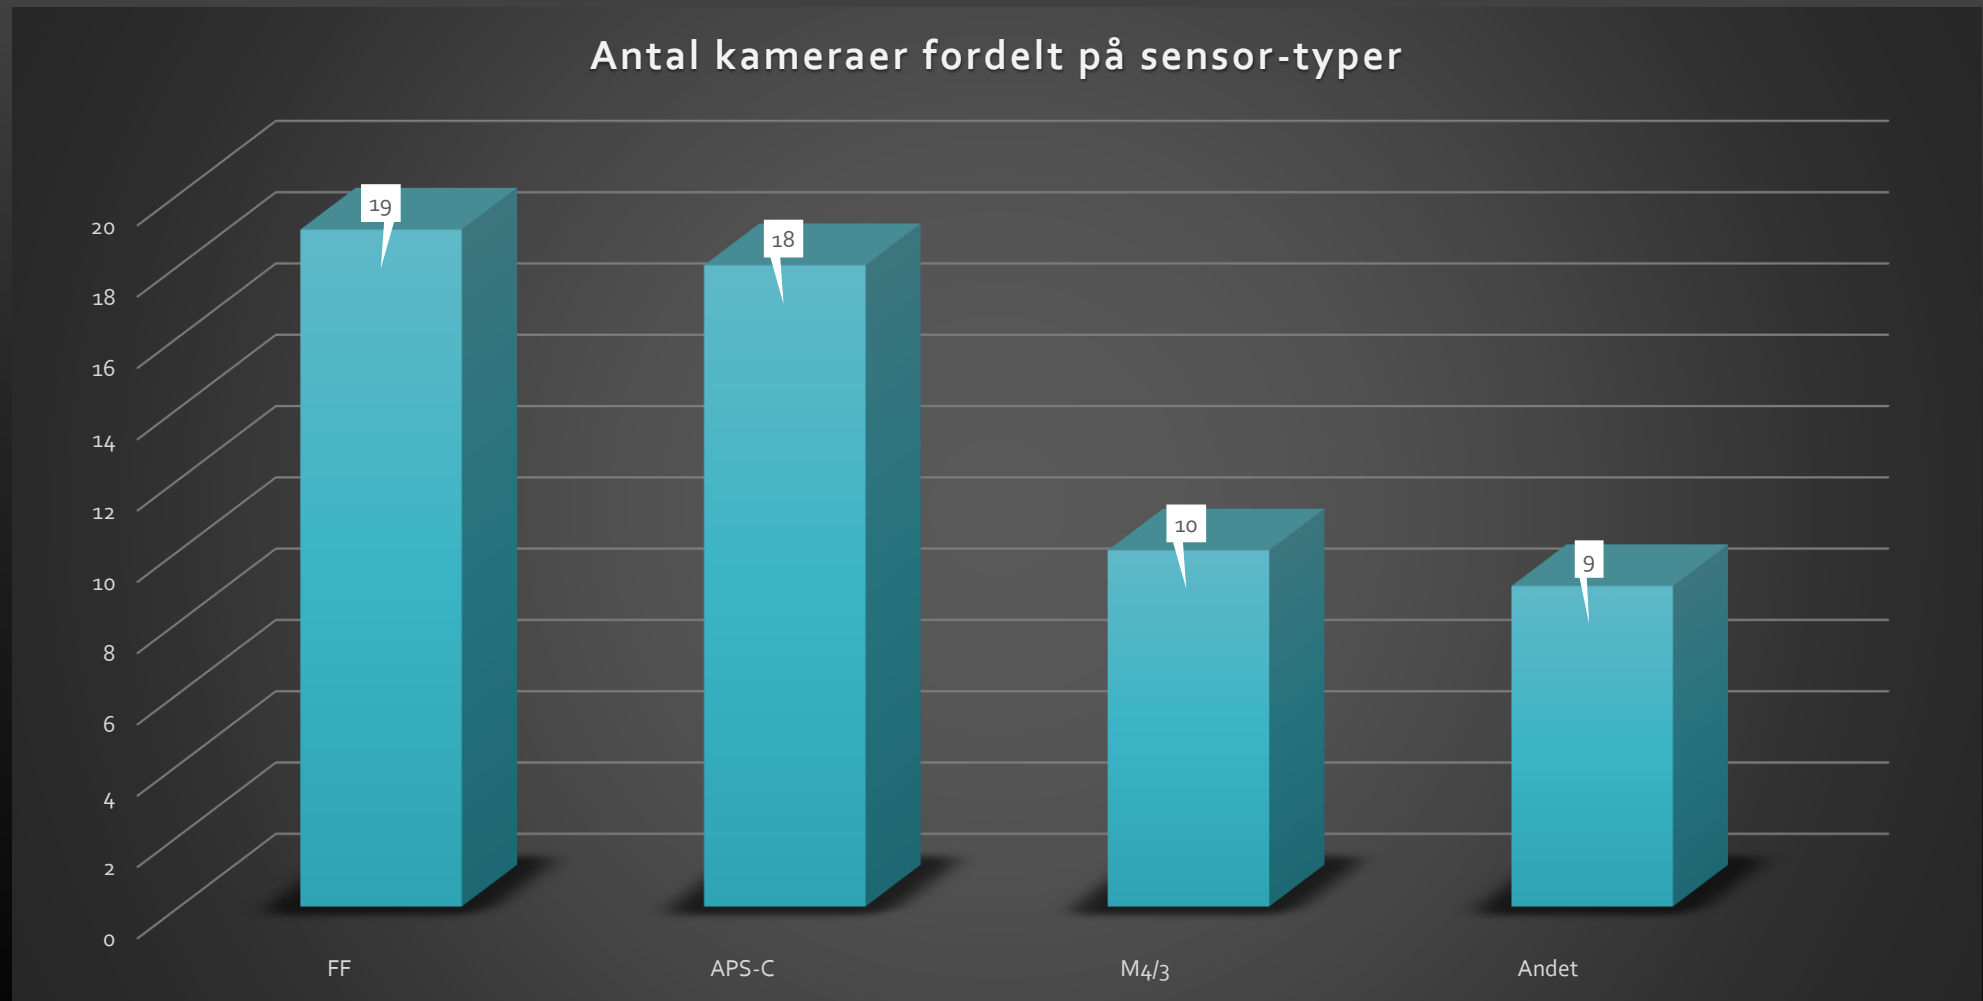

Sensor-typer