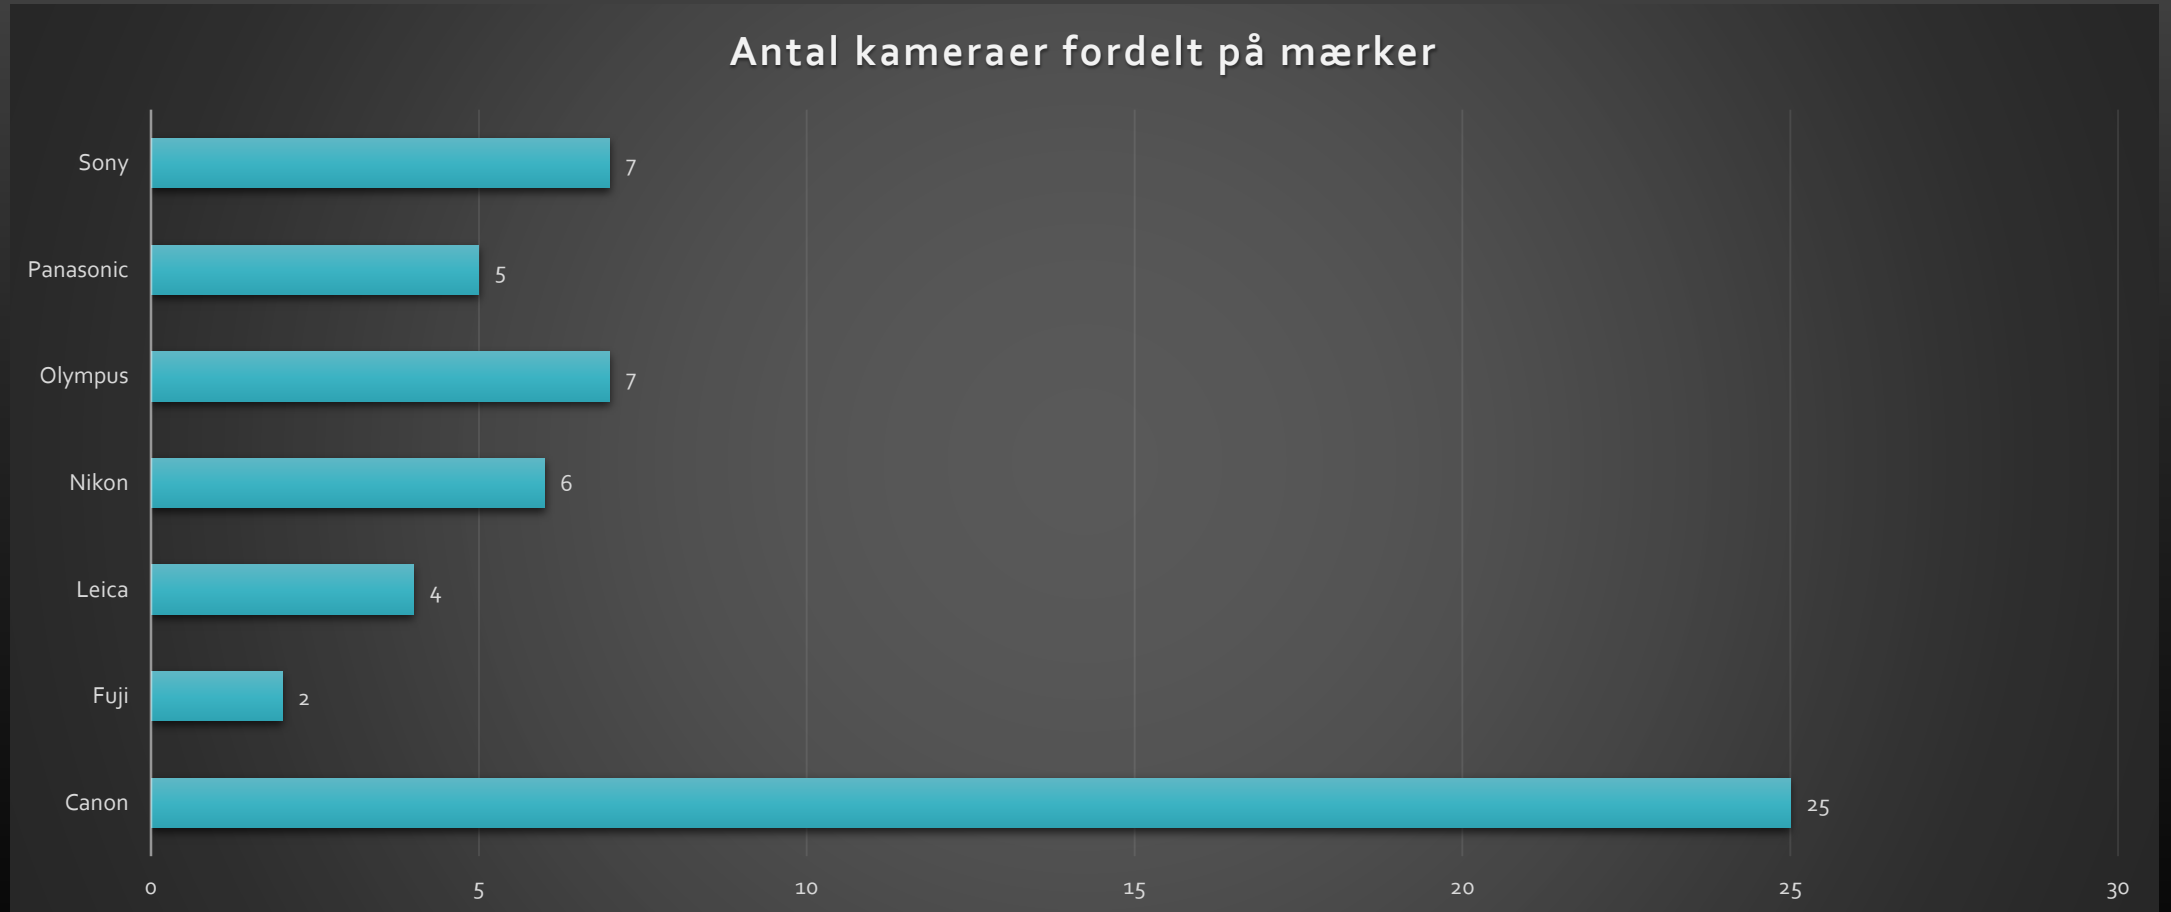

Lyngby fotoklub 2018

Medlemmernes fotoudstyr

Deltagelse

Antal kameraer

Deltagere	27
Kameraer	56
Kamera/deltager	2,1

Kameraalder

Gennemsnit	2015
Ældest	2005
Nyest	2018

Kameramærker