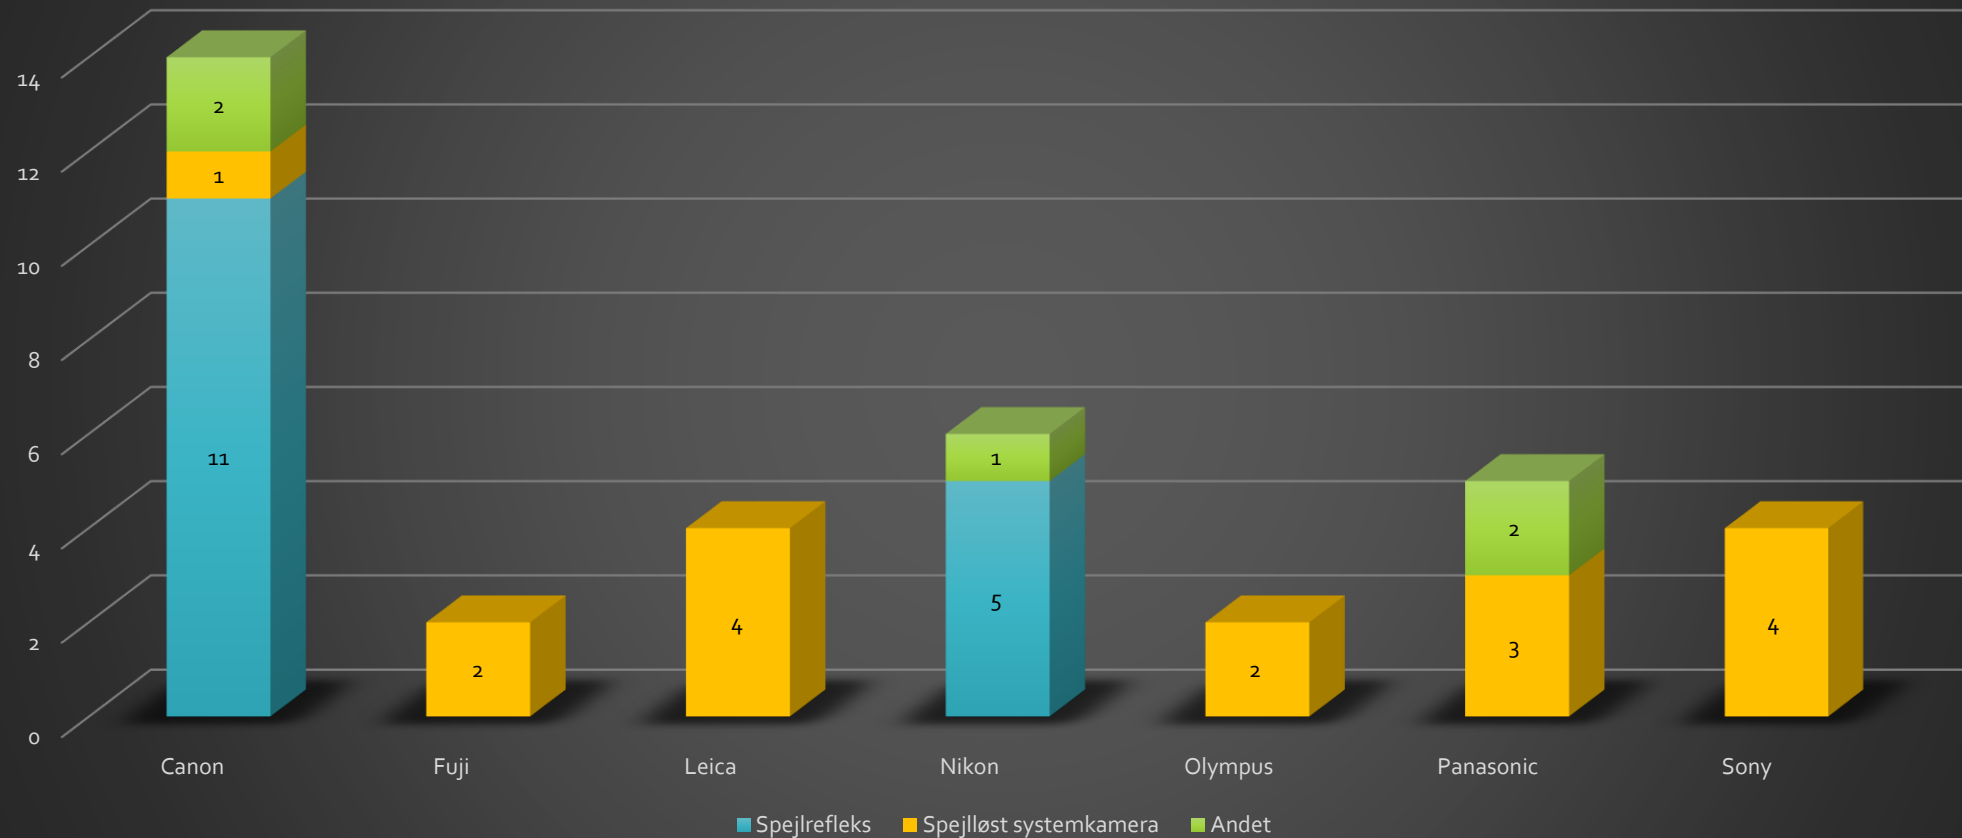

Lyngby fotoklub 2018

Medlemmernes fotoudstyr

Deltagelse

Antal kameraer

Deltagere	27
Kameraer	56
Kamera/deltager	2,1

Kameraalder

Gennemsnit	2015
Ældest	2005
Nyest	2018

Kameramærker

Kameratype

Sensor-typer

Kameratyper

Antal kameraer fordelt på mærke og type

Kameramodeller

Antal modeller fordelt på kameramærker

Canon

<i>Type</i>	<i>Model</i>	<i>Antal</i>
Spejlrefleks	5D	1
	5D MK II	3
	5D MK III	2
	5D MK IV	3
	5DS	1
	6D	2
	7D	2
	60D	2
	70D	2
	100D	1
	650D	1
	Spejlløst systemkamera	M
Andet	G1 X	3
	G9 X	1