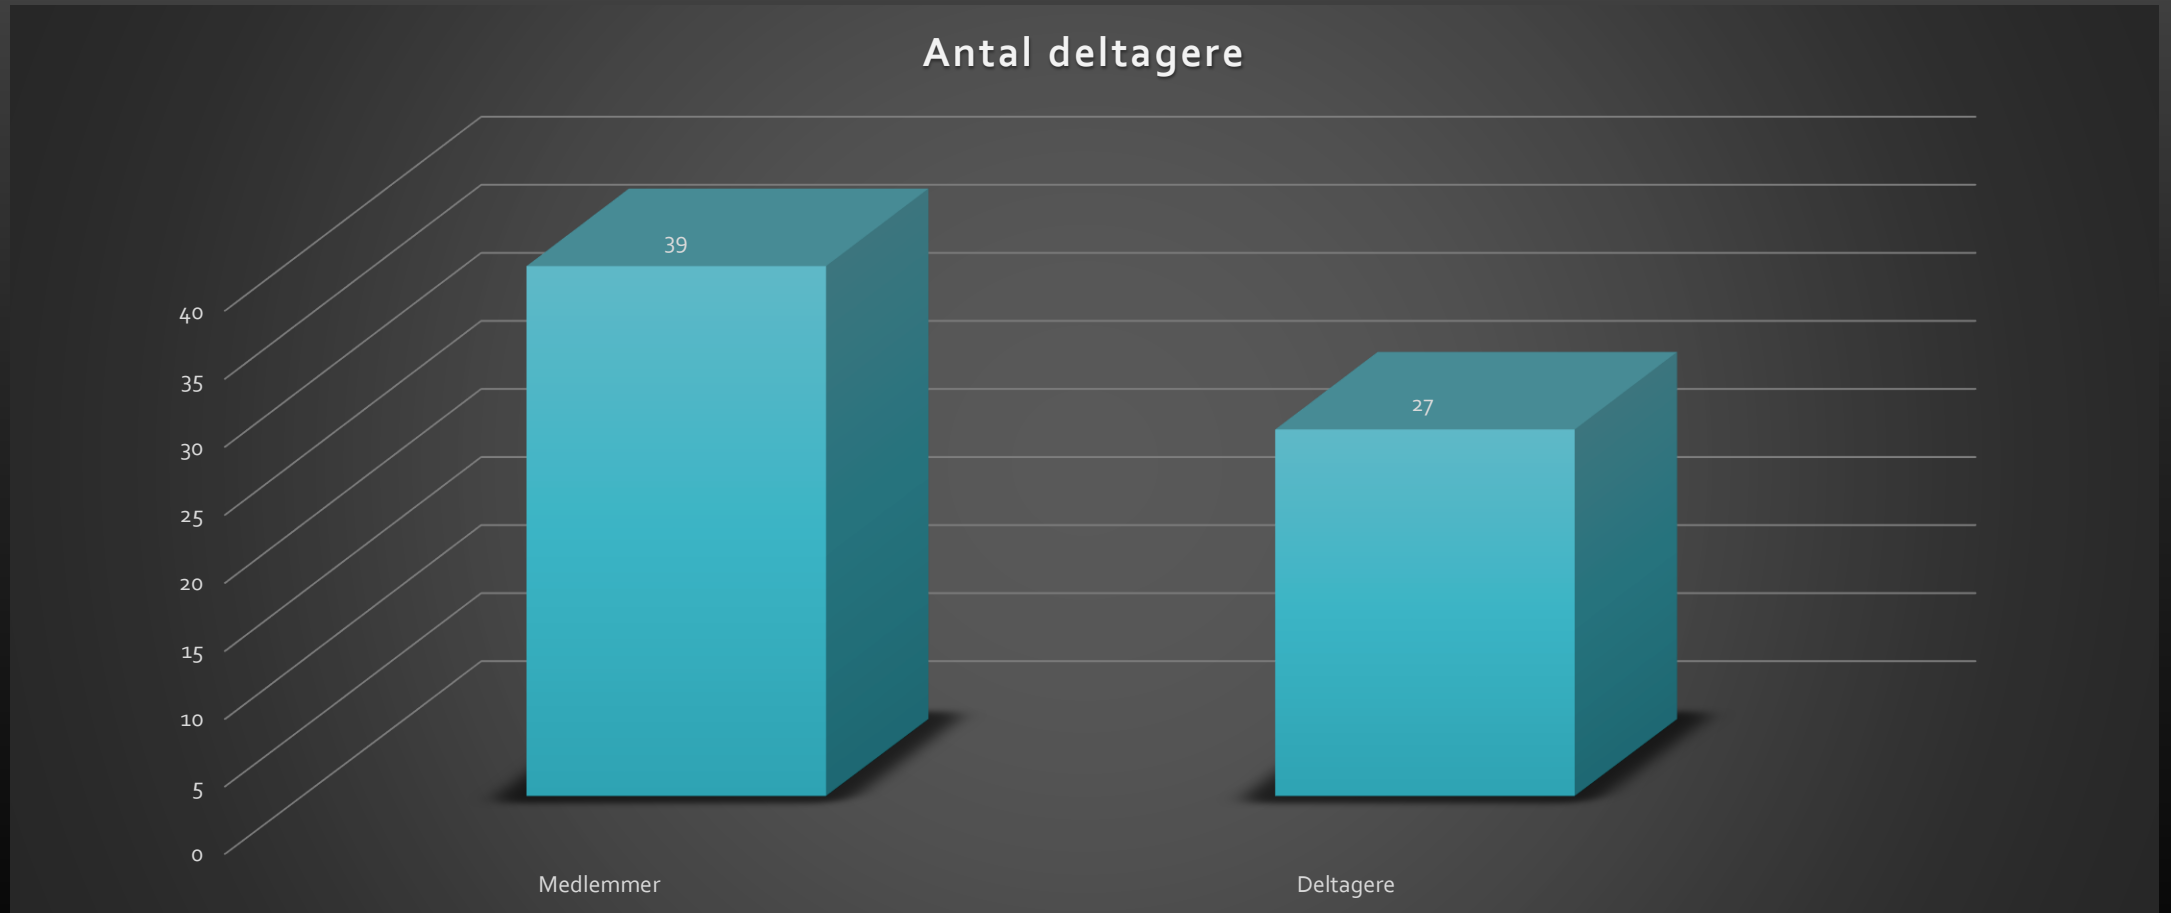

Lyngby fotoklub 2018

Medlemmernes fotoudstyr

Deltagelse

Antal kameraer

Deltagere	27
Kameraer	56
Kamera/deltager	2,1

Kameraalder

Gennemsnit	2015
Ældest	2005
Nyest	2018

Kameramærker